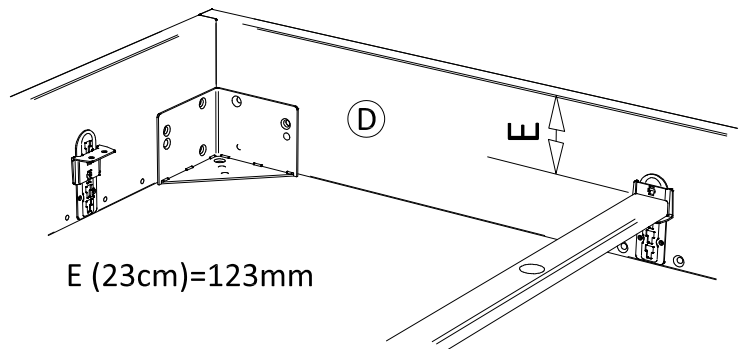

<p>I ×4</p> 	<p>K ×8 M8×16</p>  <p>631.876</p>
---	--

2.

bei Breiten ab 160cm  
for widths from 160cm  
à partir des dimensions 160cm  
della misura 160cm

L x1

M x2

630.141

N x2

630.143

E (23cm)=195mm

E = Einlegetiefe  
 E = hauteur encastrable  
 E = insertion depth  
 E = altezza incasso

E (23cm)=171mm

E (23cm)=147mm

E (23cm)=123mm

Bettfusshöhe  
 Height of feet for bed  
 Hauteur des pieds de lit  
 Altezza piede