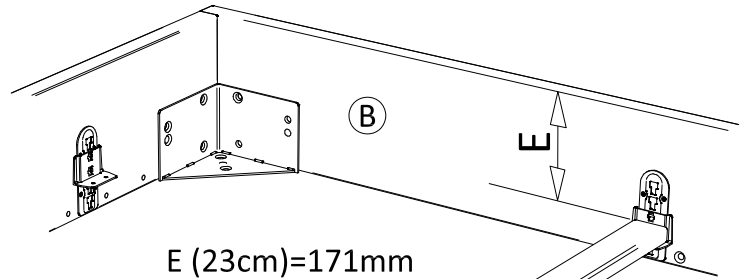

<p>I ×4</p> 	<p>K ×8 M8×16</p>  <p>631.876</p>
---	--

2.

bei Breiten ab 160cm  
for widths from 160cm  
à partir des dimensions 160cm  
della misura 160cm

L x1

M x2

630.141

N x2

630.143

H x8

631.303

□ x4

630.177

P x2

630.185

3.

4.

E (23cm)=195mm

E = Einlegetiefe  
 E = hauteur encastrable  
 E = insertion depth  
 E = altezza incasso

E (23cm)=171mm

E (23cm)=147mm

E (23cm)=123mm

Bettfusshöhe  
 Height of feet for bed  
 Hauteur des pieds de lit  
 Altezza piede