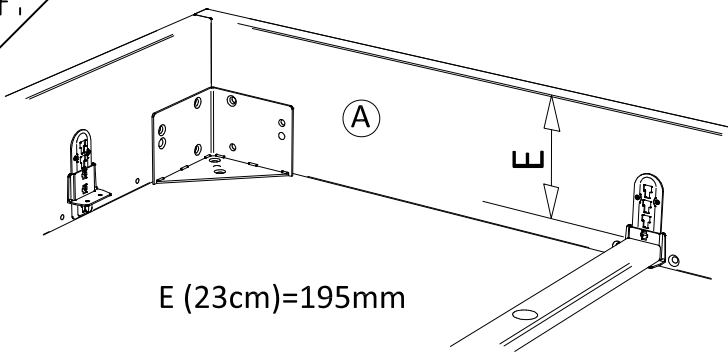

<p>I ×4</p> 	<p>K ×8 M8×16</p>  <p>631.876</p>
---	--

2.

bei Breiten ab 160cm  
for widths from 160cm  
à partir des dimensions 160cm  
della misura 160cm

L x1

M x2

630.141

N x2

630.143

H x8

631.303

□ x4

630.177

P x2

630.185

3.

4.

E (23cm)=195mm

E = Einlegetiefe  
 E = hauteur encastrable  
 E = insertion depth  
 E = altezza incasso

E (23cm)=171mm

E (23cm)=147mm

E (23cm)=123mm

Bettfusshöhe  
 Height of feet for bed  
 Hauteur des pieds de lit  
 Altezza piede