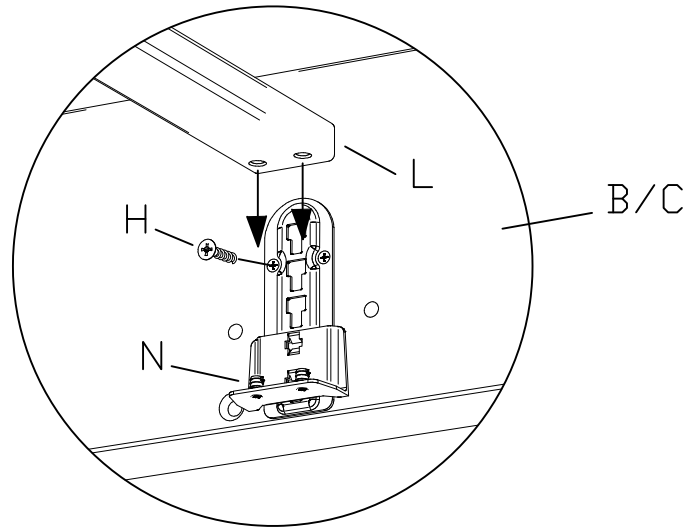

<p>I ×4</p> 	<p>K ×8 M8×16</p>  <p>631.876</p>
---	--

2.

bei Breiten ab 160cm  
for widths from 160cm  
à partir des dimensions 160cm  
della misura 160cm

L x1

M x2

630.141

N x2

630.143

H x8

631.303

□ x4

630.177

P x2

630.185

3.

4.

E (23cm)=195mm

E = Einlegetiefe  
 E = hauteur encastrable  
 E = insertion depth  
 E = altezza incasso

E (23cm)=171mm

E (23cm)=147mm

E (23cm)=123mm

Bettfusshöhe  
 Height of feet for bed  
 Hauteur des pieds de lit  
 Altezza piede