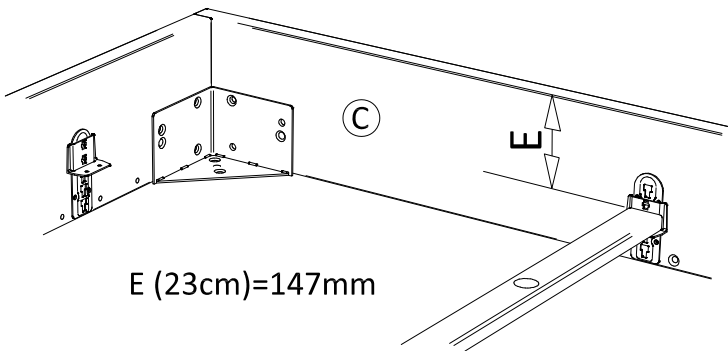

<p>I ×4</p> 	<p>K ×8 M8×16</p>  <p>631.876</p>
---	--

2.

bei Breiten ab 160cm  
for widths from 160cm  
à partir des dimensions 160cm  
della misura 160cm

L x1

M x2

630.141

N x2

630.143

H x8

631.303

□ x4

630.177

P x2

630.185

3.

4.

E (23cm)=195mm

E = Einlegetiefe  
 E = hauteur encastrable  
 E = insertion depth  
 E = altezza incasso

E (23cm)=171mm

E (23cm)=147mm

E (23cm)=123mm

Bettfusshöhe  
 Height of feet for bed  
 Hauteur des pieds de lit  
 Altezza piede