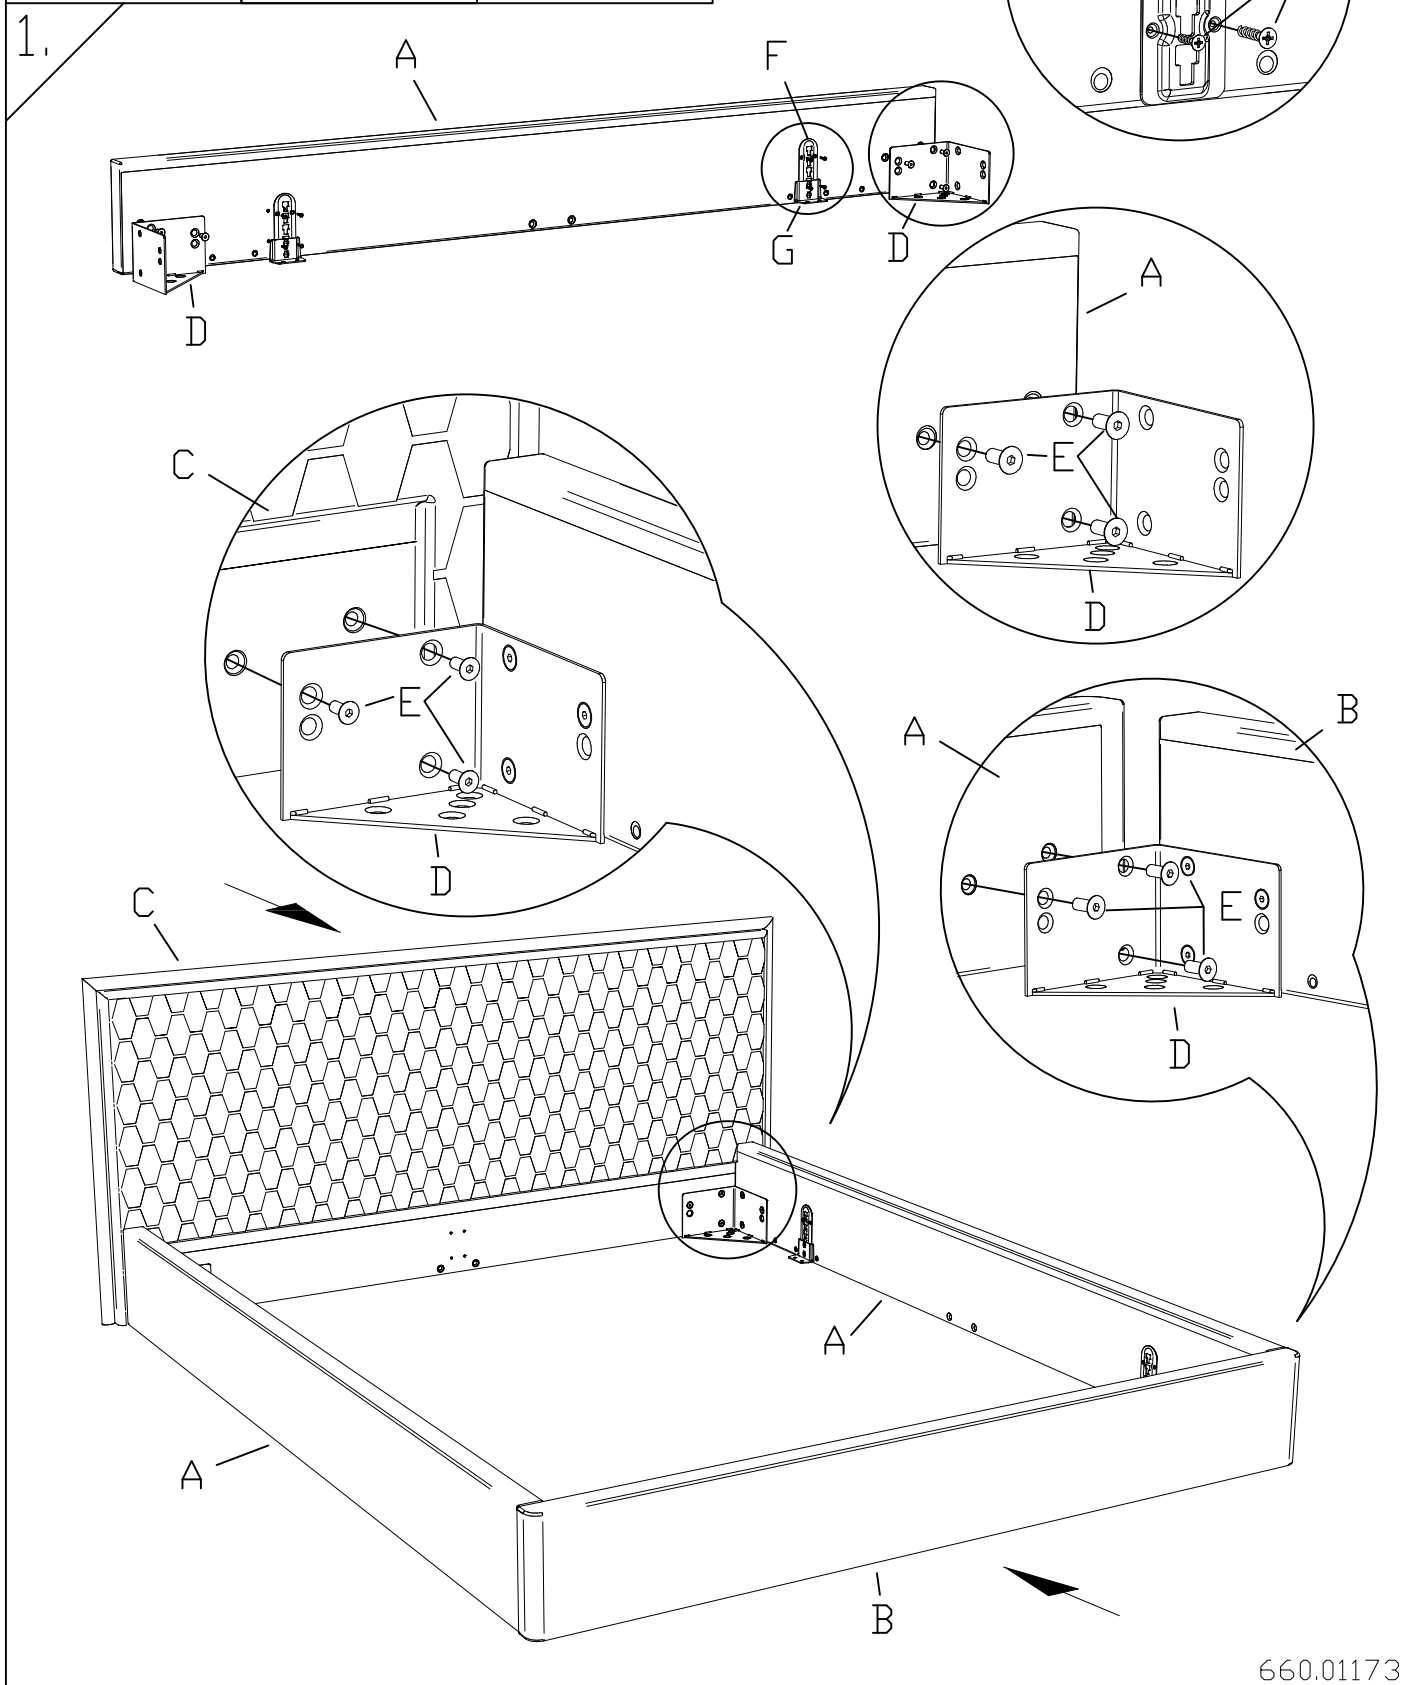

# Gloria

Benötigte Werkzeuge – Outils Nécessaires – Tools Required – Attrezzi Necessari

<p>A x2</p> 	<p>B x1</p> 	<p>C x1</p> 	<p>D x4</p>  <p>630.10142</p>	<p>E x24 M8x20</p>  <p>631.87200</p>	<p>F x4</p>  <p>630.141</p>
<p>G x4</p>  <p>630.142</p>	<p>H x16</p>  <p>631.303</p>	<p>Z x1</p>  <p>631.10000</p>			

<p>I ×4</p> 	<p>K ×8 M8×16</p>  <p>631.876</p>
---	--

2.

bei Breiten ab 160cm  
for widths from 160cm  
à partir des dimensions 160cm  
della misura 160cm

L x1

M x2

630.141

N x2

630.143

H x8

631.303

□ x4

630.177

P x2

630.185

3.

4.

E (23cm)=195mm

E = Einlegetiefe  
 E = hauteur encastrable  
 E = insertion depth  
 E = altezza incasso

E (23cm)=171mm

E (23cm)=147mm

E (23cm)=123mm

Bettfusshöhe  
 Height of feet for bed  
 Hauteur des pieds de lit  
 Altezza piede