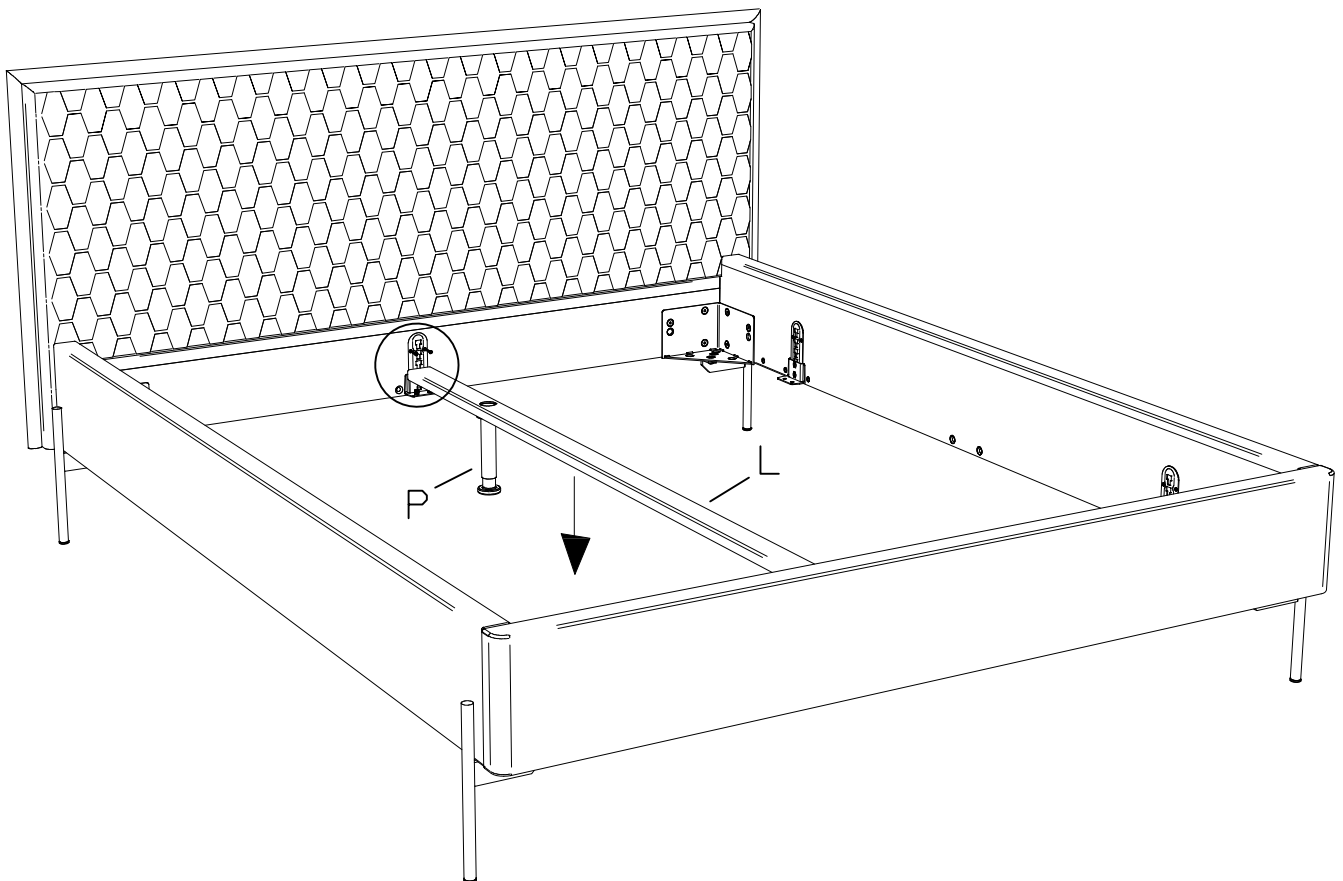

H x8

631.303

□ x4

630.177

P x2

630.185

3.

4.

E (23cm)=195mm

E = Einlegetiefe  
 E = hauteur encastrable  
 E = insertion depth  
 E = altezza incasso

E (23cm)=171mm

E (23cm)=147mm

E (23cm)=123mm

Bettfusshöhe  
 Height of feet for bed  
 Hauteur des pieds de lit  
 Altezza piede