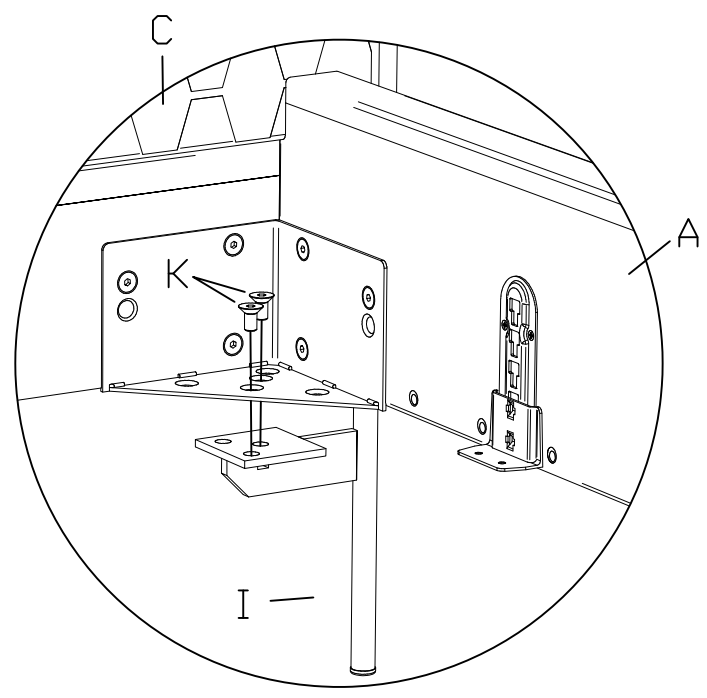

<p>I ×4</p> 	<p>K ×8 M8×16</p>  <p>631.876</p>
---	--

2.

bei Breiten ab 160cm  
for widths from 160cm  
à partir des dimensions 160cm  
della misura 160cm

L x1

M x2

630.141

N x2

630.143

E (23cm)=195mm

E = Einlegetiefe  
 E = hauteur encastrable  
 E = insertion depth  
 E = altezza incasso

E (23cm)=171mm

E (23cm)=147mm

E (23cm)=123mm

Bettfusshöhe  
 Height of feet for bed  
 Hauteur des pieds de lit  
 Altezza piede