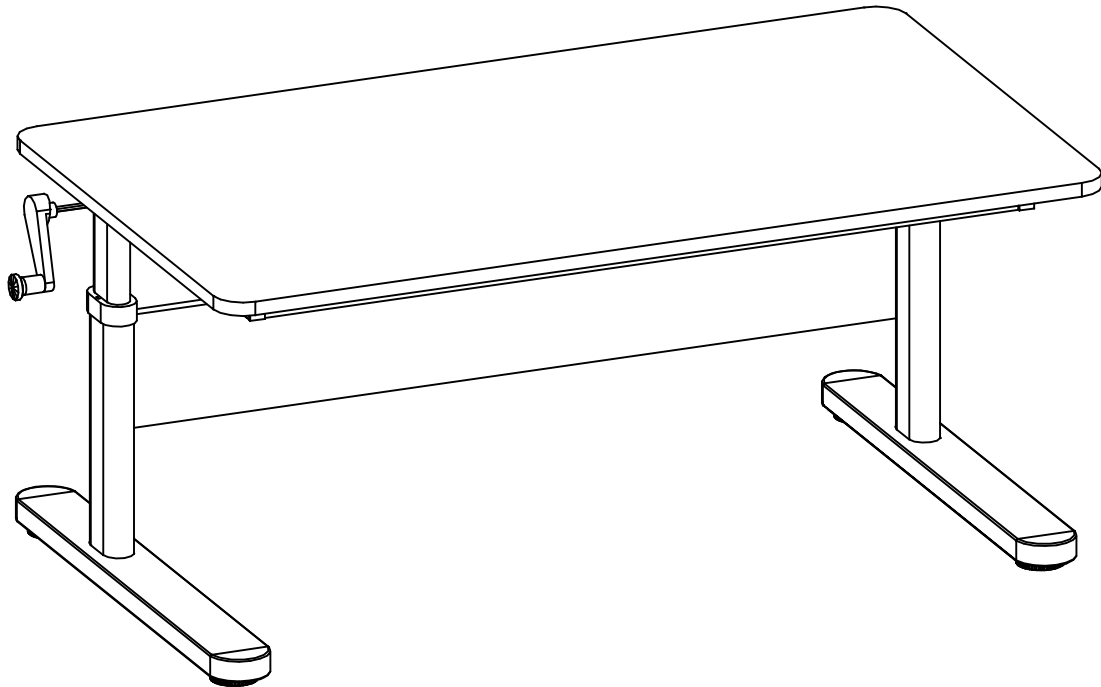

Study Desk Maxi 82-50179

120 x 70 x 50/74 cm

Monterings- og brugsvejledning
Assembly instructions and direction for use
Montageanleitung und Gebrauchsanweisung
Notice de montage et mode d'emploi
Montageinstructie en onderhouds voorschrift
Instrucciones de montaje y uso
Istruzioni di montaggio e uso
Kokoamis- ja käyttöohjeet
Οδηγίες συναρμολόγησης και χρήσης

For indoor
domestic use

A x8

B x4

C x2

D x4

E x1

1

A x4