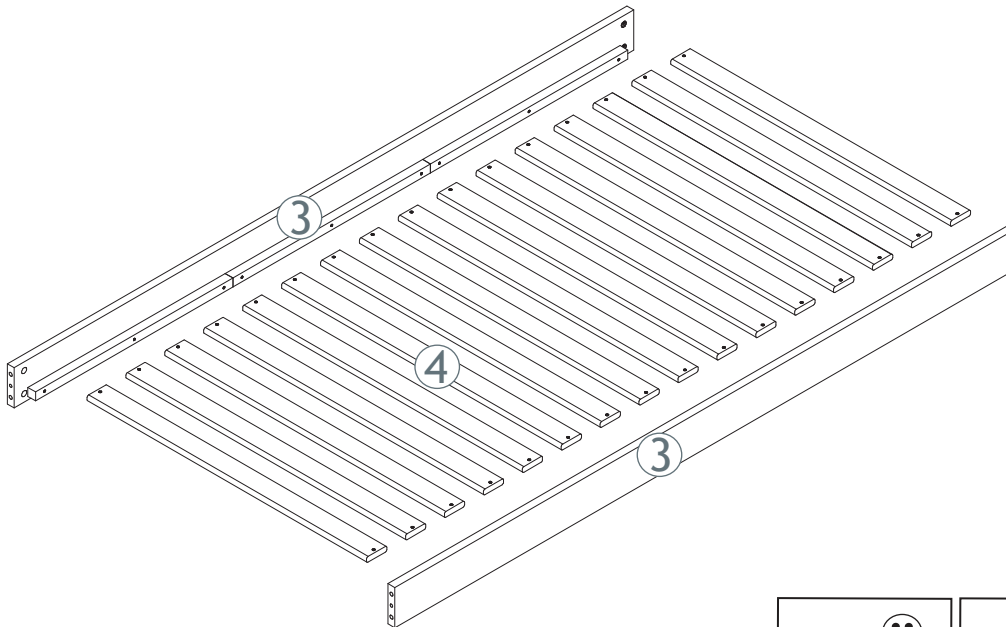

Nr. Nr. • No. • N° • Č • Sz • Номер

Typ • Тип • Type • Tip • Tipus • Druh • Тіро • Тип

Detail specification

A.i. Nr.	Article Nr.	pcs
3	208748-32	x2
4	108820-00	x16

Fitting specification

A.i. Nr.	Article Nr.	Dimintions	pcs
a	1-000013-00	8x40	x4
b	1-000084-07	10x46	x8
c	1-000085-07	16x20	x8
d	1-000086-07	M10x14	x8
e	1-000012-07	3x30	x32
f	1-000087-07	4x70	x4