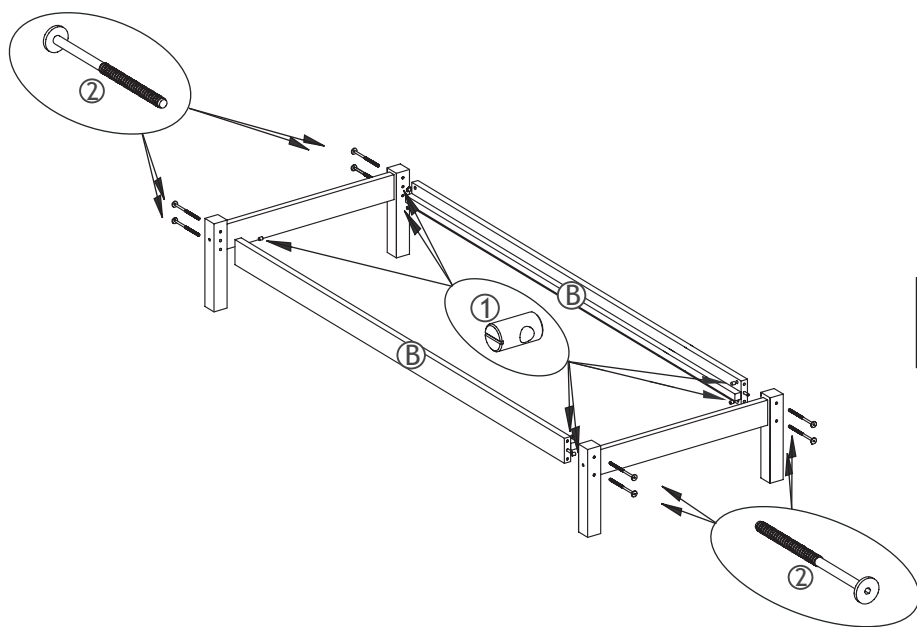

1-000001=

0
10
20
30
40
50
60
70
80
90
100
110
120
130
140
150
160
170
18

1.

2.x2

3.

4.

Ⓛ Empfohlene Matratzendicke 90mm!
 Ⓛ Epaisseur de matelas recommandée : 90mm!
 Ⓛ Aanbevolen matras dikte is 90 mm
 Ⓛ Doporučená tloušťka matrace je 90 mm!
 Ⓛ Az ajánlott matracméret 90 mm!
 Ⓛ Önerilen yatak şilte kalınlığı 90 mm'dir!
 Ⓛ Recommended mattress thickness 90mm!
 Ⓛ Spessore consigliato del materasso 90mm!
 Ⓛ Zalecana grubość materacu 90 mm!
 Ⓛ Odporučaná hrúbka matraca 90 mm!
 Ⓛ Grosimea recomandată a saltelei este de 90mm!
 Ⓛ Рекомендуемая высота матраса- 90мм