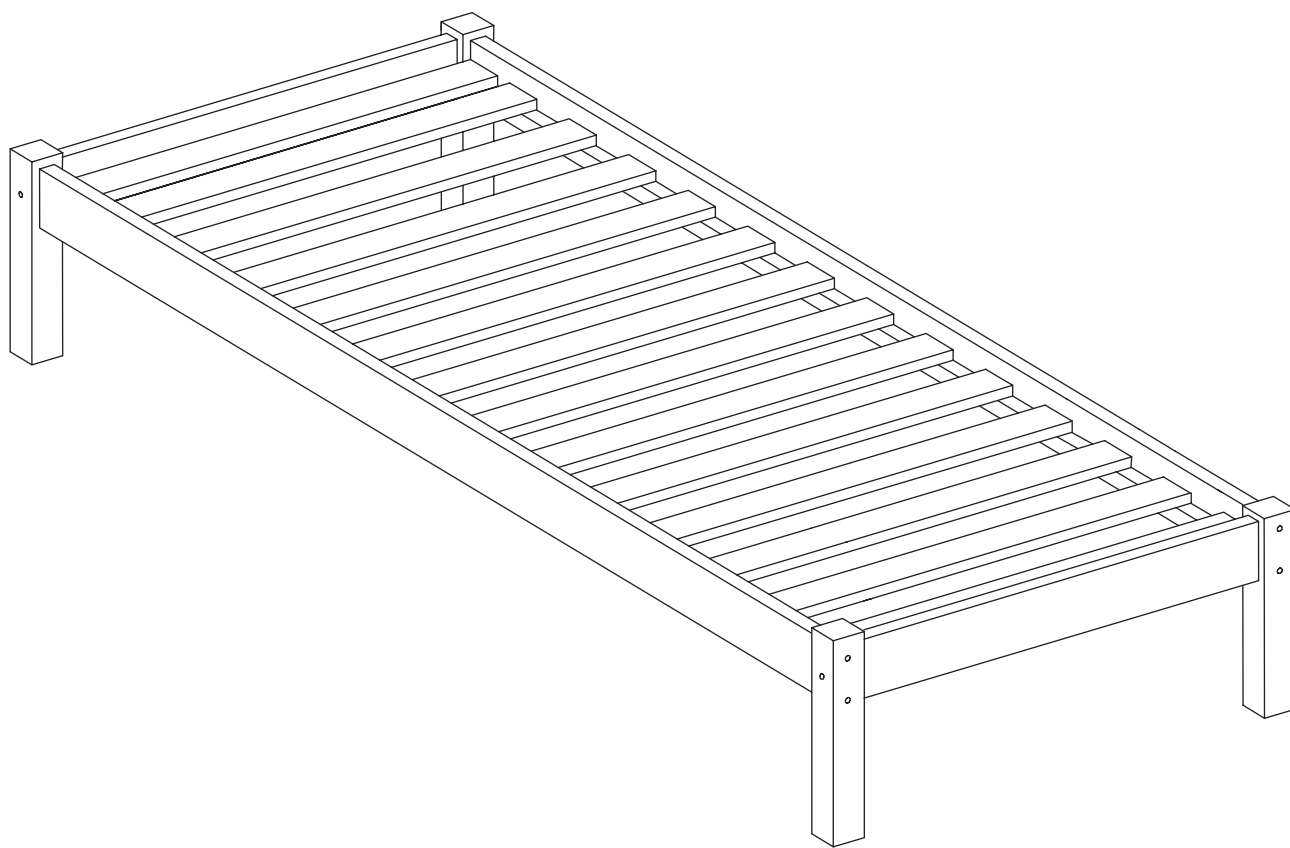

1. Ⓓ Aufbauanleitung
   Ⓕ Notice de montage
   Ⓔ Handleiding voor de montage
   Ⓒ Montážní návod
   Ⓗ Szerelési útmutató
   Ⓙ Montaj talimatları
2. Ⓖ Assembly instruction
   Ⓘ Istruzioni di montaggio
   Ⓟ Instrukcja montażu
   Ⓚ Návod na montáž
   Ⓡ Instrucțiuni de montaj
   Ⓡ Инструкция по монтажу

36-1011-32-09A

DIN EN 747-1+A1:2015