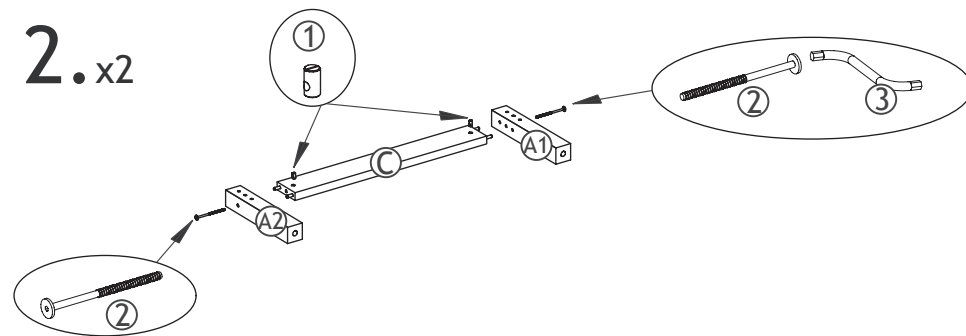

1-000001=

0
10
20
30
40
50
60
70
80
90
100
110
120
130
140
150
160
170
18

1.

2.x2

3.

4.

Ⓛ Empfohlene Matratzendicke 90mm!
 Ⓛ Epaisseur de matelas recommandée : 90mm!
 Ⓛ Aanbevolen matras dikte is 90 mm
 Ⓛ Doporučená tloušťka matrace je 90 mm!
 Ⓛ Az ajánlott matracméret 90 mm!
 Ⓛ Önerilen yatak şilte kalınlığı 90 mm'dir!
 Ⓛ Recommended mattress thickness 90mm!
 Ⓛ Spessore consigliato del materasso 90mm!
 Ⓛ Zalecana grubość materacu 90 mm!
 Ⓛ Odporučaná hrúbka matraca 90 mm!
 Ⓛ Grosimea recomandată a saltelei este de 90mm!
 Ⓛ Рекомендуемая высота матраса- 90мм