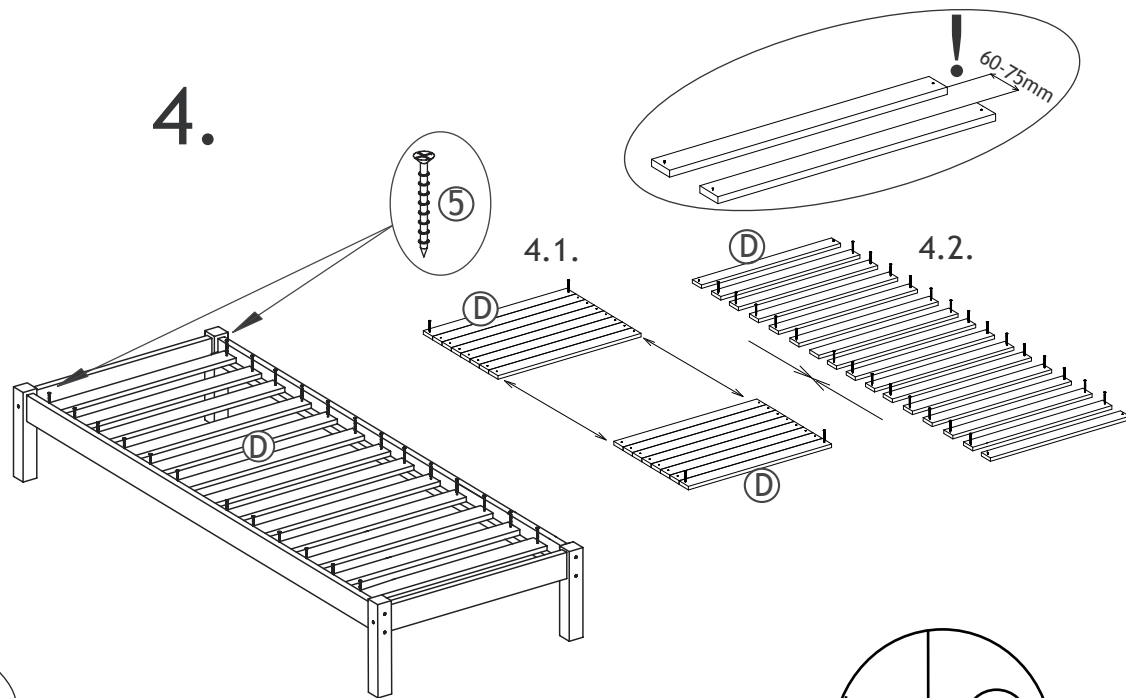

1-000001=

0
10
20
30
40
50
60
70
80
90
100
110
120
130
140
150
160
170
18

1.

2.x2

3.

4.

Ⓛ Empfohlene Matratzendicke 90mm!
 Ⓛ Epaisseur de matelas recommandée : 90mm!
 Ⓛ Aanbevolen matras dikte is 90 mm
 Ⓛ Doporučená tloušťka matrace je 90 mm!
 Ⓛ Az ajánlott matracméret 90 mm!
 Ⓛ Önerilen yatak şilte kalınlığı 90 mm'dir!
 Ⓛ Recommended mattress thickness 90mm!
 Ⓛ Spessore consigliato del materasso 90mm!
 Ⓛ Zalecana grubość materacu 90 mm!
 Ⓛ Odporučaná hrúbka matraca 90 mm!
 Ⓛ Grosimea recomandată a saltelei este de 90mm!
 Ⓛ Рекомендуемая высота матраса- 90мм