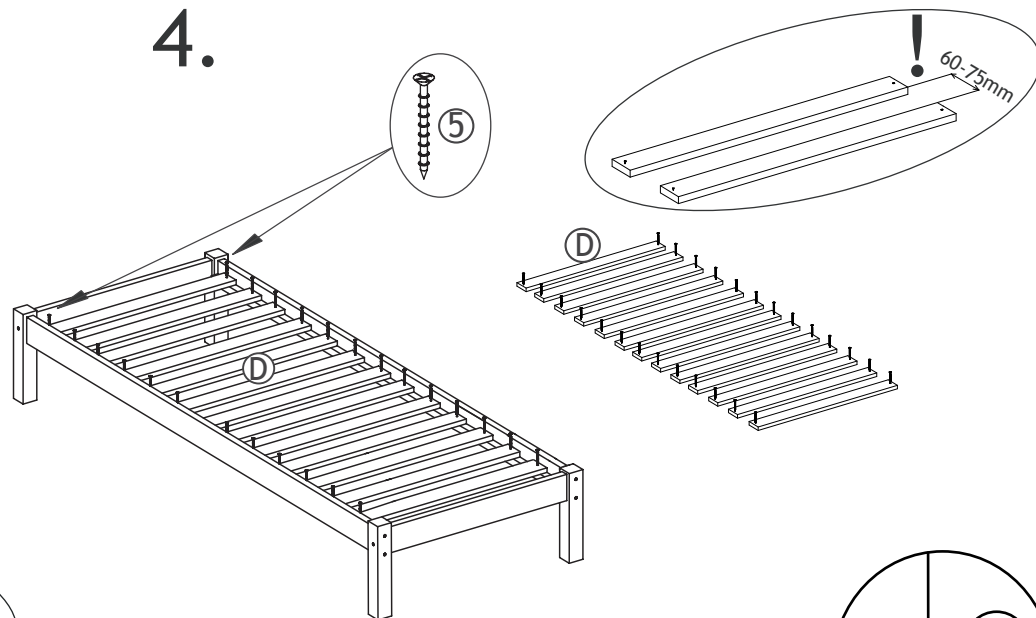

1-000001=

1.

2.x2

3.

4.

Ⓛ Empföhlene Matratzendicke 90mm!
 Ⓛ Epaisseur de matelas recommandée : 90mm!
 Ⓛ Aanbevolen matras dikte is 90 mm
 Ⓛ Doporučená tloušťka matrace je 90 mm!
 Ⓛ Az ajánlott matracméret 90 mm!
 Ⓛ Önerilen yatak şilte kalınlığı 90 mm'dir!
 Ⓛ Recommended mattress thickness 90mm!
 Ⓛ Spessore consigliato del materasso 90mm!
 Ⓛ Zalecana grubość materacu 90 mm!
 Ⓛ Odporučaná hrúbka matraca 90 mm!
 Ⓛ Grosimea recomandată a saltelei este de 90mm!
 Ⓛ Рекомендуемая высота матраса- 90мм