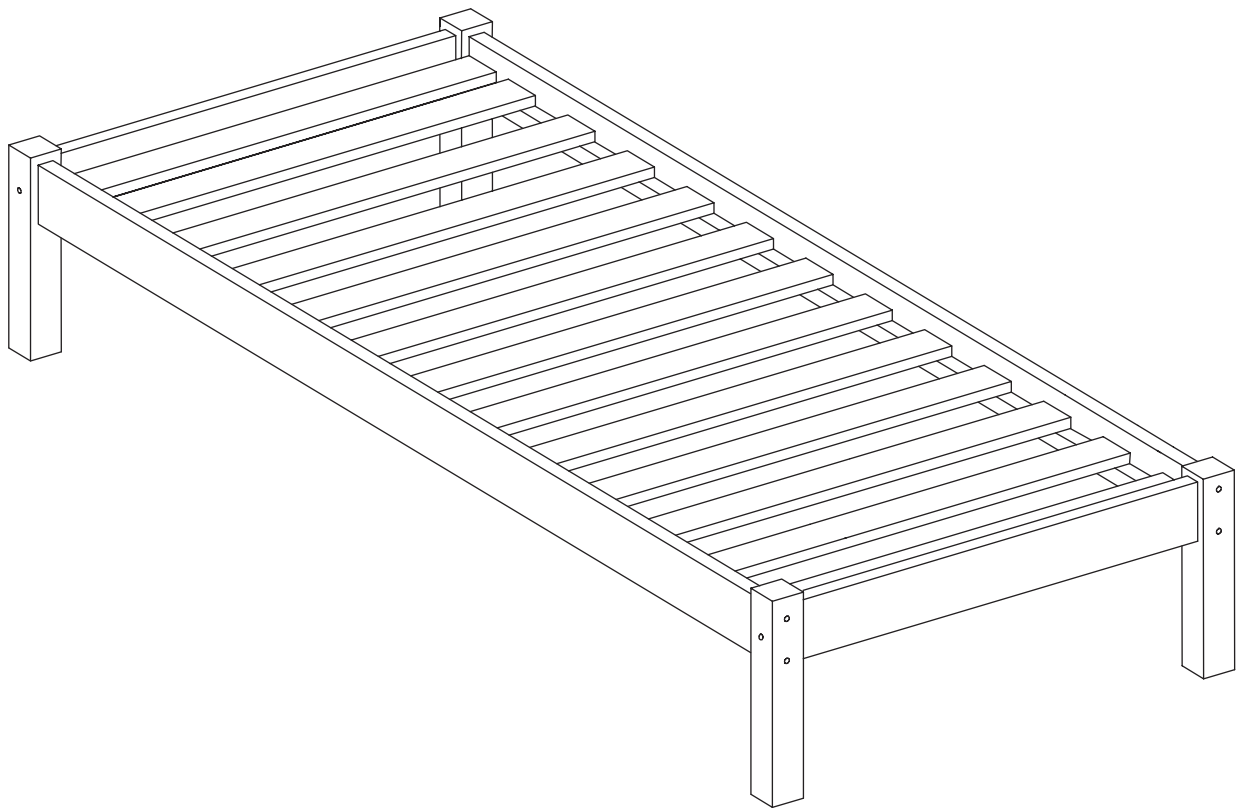

1. Ⓓ Aufbauanleitung   ⒼⒷ Assembly instruction
   ⒻⓇ Notice de montage   ⒾⓉ Istruzion di montaggio
   ⓃⓁ Handleiding voor de montage   ⓅⓁ Instrukcja montażu
   ⒸⓏ Montážní návod   ⓈⓀ Návod na montáž
   ⒽⓊ Szerelési útmutató   Ⓡⓞ Instrucțiuni de montaj
   ⓉⓇ Montaj talimatları   ⓇⓊ Инструкция по монтажу

36-1011-32-07M

DIN EN 747-1+A1:2015