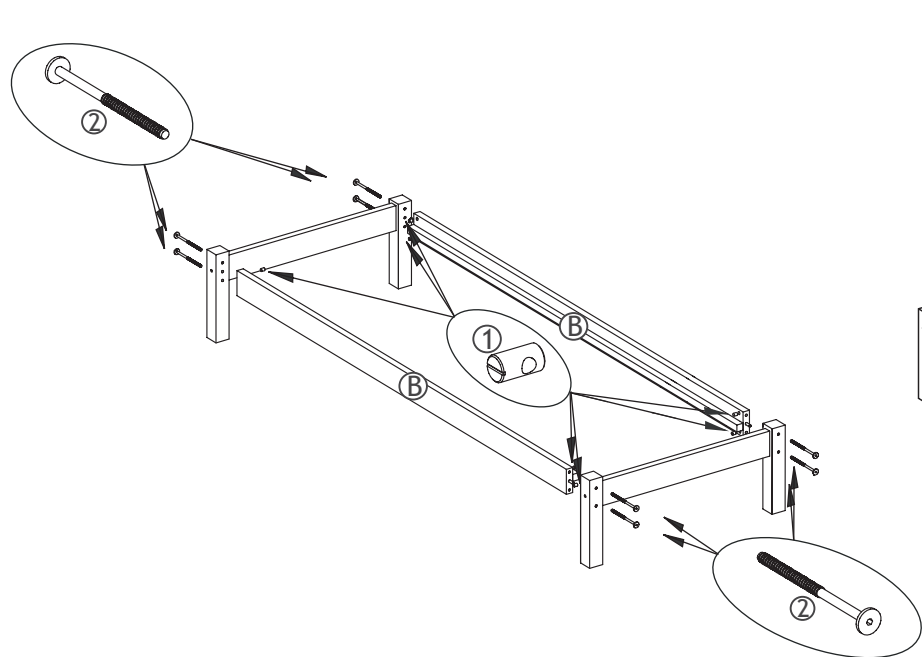

1-000001=

1.

2.x2

3.

4.

Ⓛ Empföhlene Matratzendicke 90mm!
 Ⓛ Epaisseur de matelas recommandée : 90mm!
 Ⓛ Aanbevolen matras dikte is 90 mm
 Ⓛ Doporučená tloušťka matrace je 90 mm!
 Ⓛ Az ajánlott matracméret 90 mm!
 Ⓛ Önerilen yatak şilte kalınlığı 90 mm'dir!
 Ⓛ Recommended mattress thickness 90mm!
 Ⓛ Spessore consigliato del materasso 90mm!
 Ⓛ Zalecana grubość materacu 90 mm!
 Ⓛ Odporučaná hrúbka matraca 90 mm!
 Ⓛ Grosimea recomandată a saltelei este de 90mm!
 Ⓛ Рекомендуемая высота матраса- 90мм