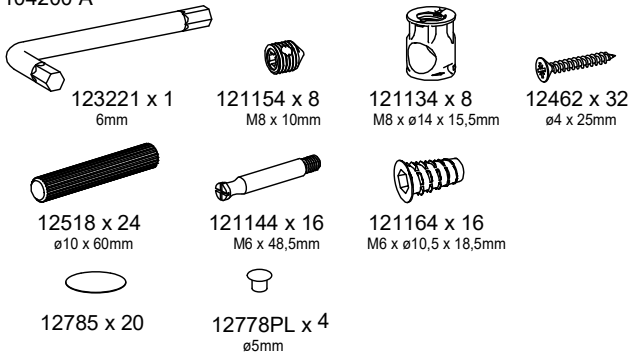

Art: 4200

Colli: 3 = 4200 A + 4200 B + 4200 C

404200

104200 A